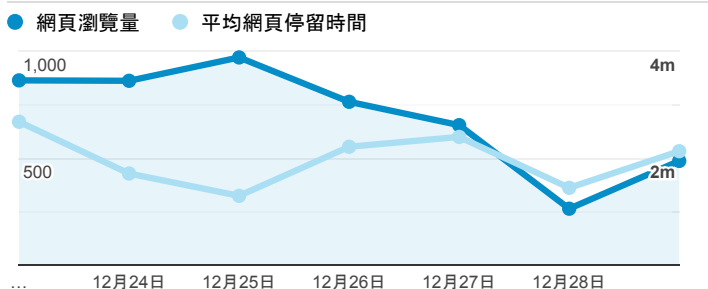

報表02_流量

2019年12月23日 - 2019年12月29日

所有使用者
100.00% 個工作階段

瀏覽量和平均網頁停留時間

瀏覽量和造訪

瀏覽量和不重複瀏覽量

造訪和瀏覽量 (依 來源/媒介 分組)

來源/媒介	工作階段	網頁瀏覽量
google / organic	1,153	2,211
(direct) / (none)	971	1,937
tku.edu.tw / referral	388	570
enroll.tku.edu.tw / referral	28	57
jp.naver.line.android / referral	11	14
servicelearning.sa.tku.edu.tw / referral	9	14
tw.search.yahoo.com / referral	8	10
yahoo / organic	8	9
ee.tku.edu.tw / referral	7	11
i.lanyang.tku.edu.tw / referral	7	17

造訪和新造訪率 (依 服務供應商 分組)

服務供應商	工作階段	網頁瀏覽量
taipei taiwan	1,255	2,494
hinet taiwan	591	1,038
taipei city taiwan	221	400
taiwan mobile co. ltd.	189	365
far eastone telecommunication co. ltd.	179	276
panchiao taipei hsien taiwan	43	84
chunghwa telecom data communication business group	29	37
hoshin multimedia center inc	13	37
chief telecom inc.	12	15
asia pacific online service inc.	11	17