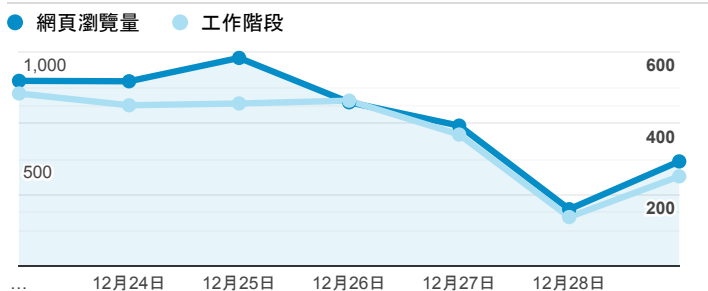

報表02_流量

2019年12月23日 - 2019年12月29日

所有使用者
100.00% 個工作階段

瀏覽量和平均網頁停留時間

瀏覽量和造訪

瀏覽量和不重複瀏覽量

造訪和瀏覽量 (依 來源/媒介 分組)

來源/媒介	工作階段	網頁瀏覽量
google / organic	1,153	2,211
(direct) / (none)	971	1,937
tku.edu.tw / referral	388	570
enroll.tku.edu.tw / referral	28	57
jp.naver.line.android / referral	11	14
servicelearning.sa.tku.edu.tw / referral	9	14
tw.search.yahoo.com / referral	8	10
yahoo / organic	8	9
ee.tku.edu.tw / referral	7	11
i.lanyang.tku.edu.tw / referral	7	17

造訪和新造訪率 (依 服務供應商 分組)

服務供應商	工作階段	網頁瀏覽量
taipei taiwan	1,255	2,494
hinet taiwan	591	1,038
taipei city taiwan	221	400
taiwan mobile co. ltd.	189	365
far eastone telecommunication co. ltd.	179	276
panchiao taipei hsien taiwan	43	84
chunghwa telecom data communication business group	29	37
hoshin multimedia center inc	13	37
chief telecom inc.	12	15
asia pacific online service inc.	11	17