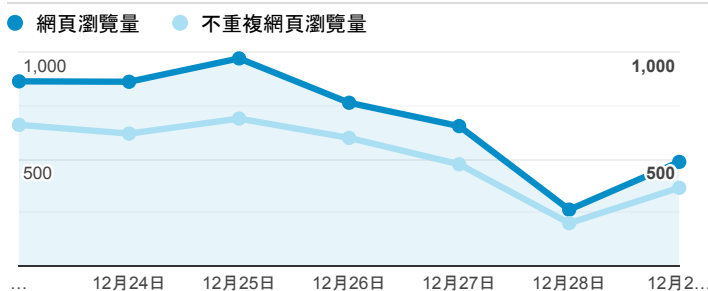

報表02_流量

2019年12月23日 - 2019年12月29日

所有使用者
100.00% 個工作階段

瀏覽量和平均網頁停留時間

瀏覽量和造訪

瀏覽量和不重複瀏覽量

造訪和瀏覽量 (依 來源/媒介 分組)

來源/媒介	工作階段	網頁瀏覽量
google / organic	1,153	2,211
(direct) / (none)	971	1,937
tku.edu.tw / referral	388	570
enroll.tku.edu.tw / referral	28	57
jp.naver.line.android / referral	11	14
servicelearning.sa.tku.edu.tw / referral	9	14
tw.search.yahoo.com / referral	8	10
yahoo / organic	8	9
ee.tku.edu.tw / referral	7	11
i.lanyang.tku.edu.tw / referral	7	17

造訪和新造訪率 (依 服務供應商 分組)

服務供應商	工作階段	網頁瀏覽量
taipei taiwan	1,255	2,494
hinet taiwan	591	1,038
taipei city taiwan	221	400
taiwan mobile co. ltd.	189	365
far eastone telecommunication co. ltd.	179	276
panchiao taipei hsien taiwan	43	84
chunghwa telecom data communication business group	29	37
hoshin multimedia center inc	13	37
chief telecom inc.	12	15
asia pacific online service inc.	11	17